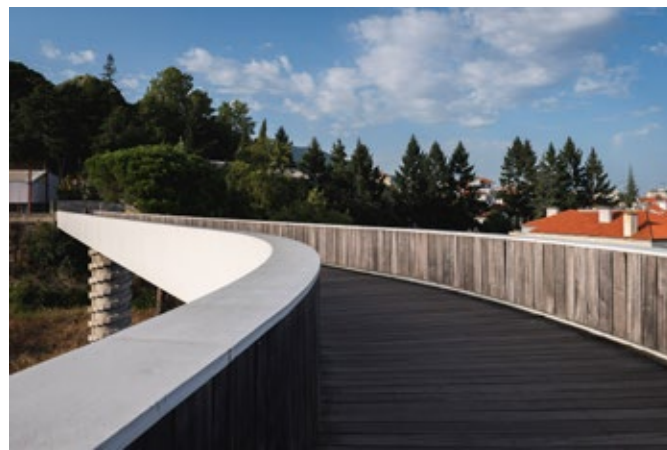

Cerejeira Fontes Arquitetos com a colaboração do escultor Asbjörn Andresen - 2011

**Ponte pedonal da ribeira da Carpinteira (Covilhã)**  
João Carrilho da Graça - 2009

**Capela de N.<sup>a</sup> Sr.<sup>a</sup> de Guadalupe (Penha Garcia)**  
MB Arquitectos - 2017