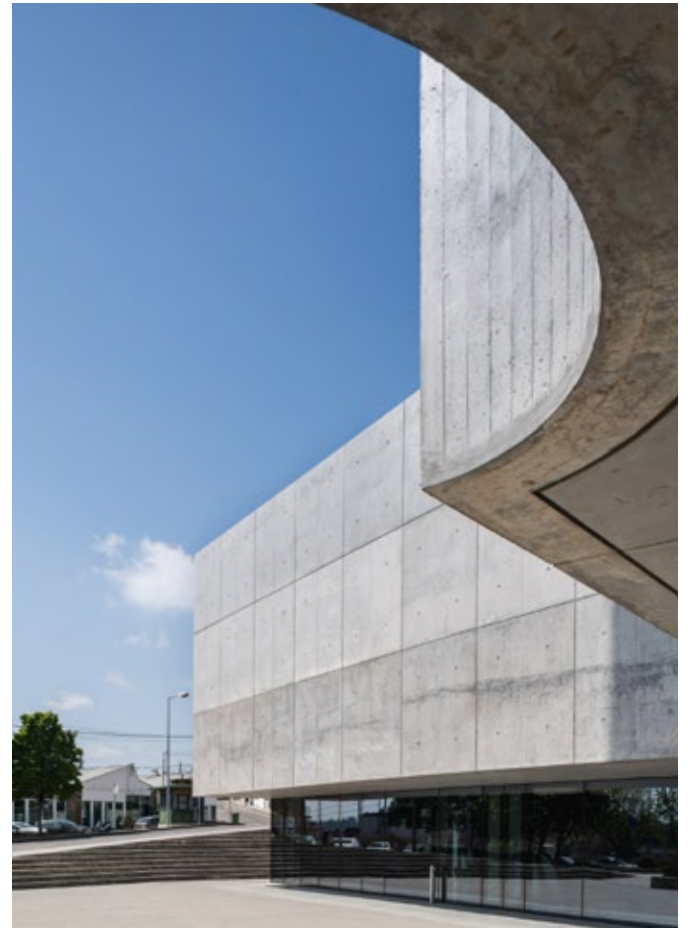

Tem dedicado especial atenção à fotografia de arquitectura e à fotografia documental.

**Esteve envolvido em projectos como:**

- . Lugares Altos, Olhares ( 50 anos do Hospital de S. João – Capelania do Hospital) – Fotografia/Publicação/2009
- . Em Cima da Vila ( integrado no Manobras do Porto) Foto e audio documentário/2011
- . Colaborador regular da iniciativa Arte na Leira – Serra D´Arga
- . Exposição individual de fotografia - Retour Sur Terre - Espaço Objectos Misturados - Viana do Castelo/2012
- . Participou no Projecto de fotografia documental Entre Margens, promovida pela Kameraphoto – 2012
- . Las stórias de I praino/ As estórias do planalto – Exposição integrada no projecto Entre Margens

**trabalhos.**

**CIR - Centro Interpretação do Românico (Lousada)**  
Spaceworkers - 2018

**CAA - Centro de Artes de Águeda (Águeda)**  
And-Ré - 2017

Epic Sana Marquês (Lisboa)  
Induplano- 2021

**NEYA PORTO HOTEL (Porto)**