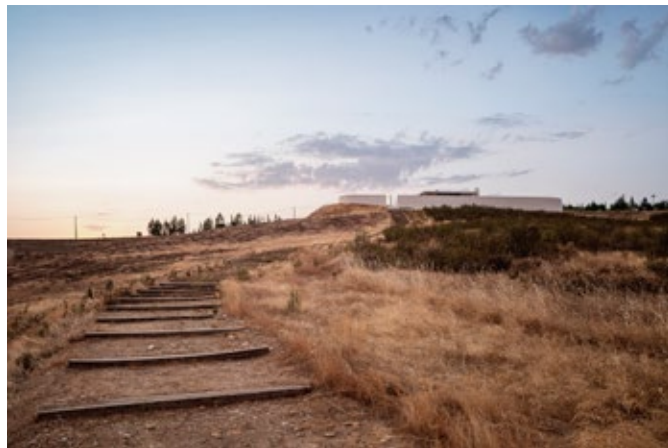

Cerejeira Fontes Arquitetos com a colaboração do escultor Asbjörn Andresen - 2011

**Ponte pedonal da ribeira da Carpinteira (Covilhã)**  
João Carrilho da Graça - 2009

**Capela de N.<sup>a</sup> Sr.<sup>a</sup> de Guadalupe (Penha Garcia)**  
MB Arquitectos - 2017