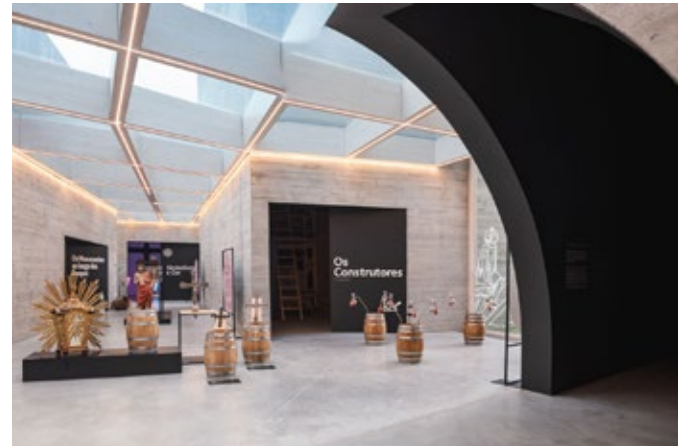

Tem dedicado especial atenção à fotografia de arquitectura e à fotografia documental.

**Esteve envolvido em projectos como:**

- . Lugares Altos, Olhares ( 50 anos do Hospital de S. João – Capelania do Hospital) – Fotografia/Publicação/2009
- . Em Cima da Vila ( integrado no Manobras do Porto) Foto e audio documentário/2011
- . Colaborador regular da iniciativa Arte na Leira – Serra D´Arga
- . Exposição individual de fotografia - Retour Sur Terre - Espaço Objectos Misturados - Viana do Castelo/2012
- . Participou no Projecto de fotografia documental Entre Margens, promovida pela Kameraphoto – 2012
- . Las stórias de I praino/ As estórias do planalto – Exposição integrada no projecto Entre Margens

**trabalhos.**

**CIR - Centro Interpretação do Românico (Lousada)**  
Spaceworkers - 2018

**CAA - Centro de Artes de Águeda (Águeda)**  
And-Ré - 2017

Epic Sana Marquês (Lisboa)  
Induplano- 2021

**NEYA PORTO HOTEL (Porto)**